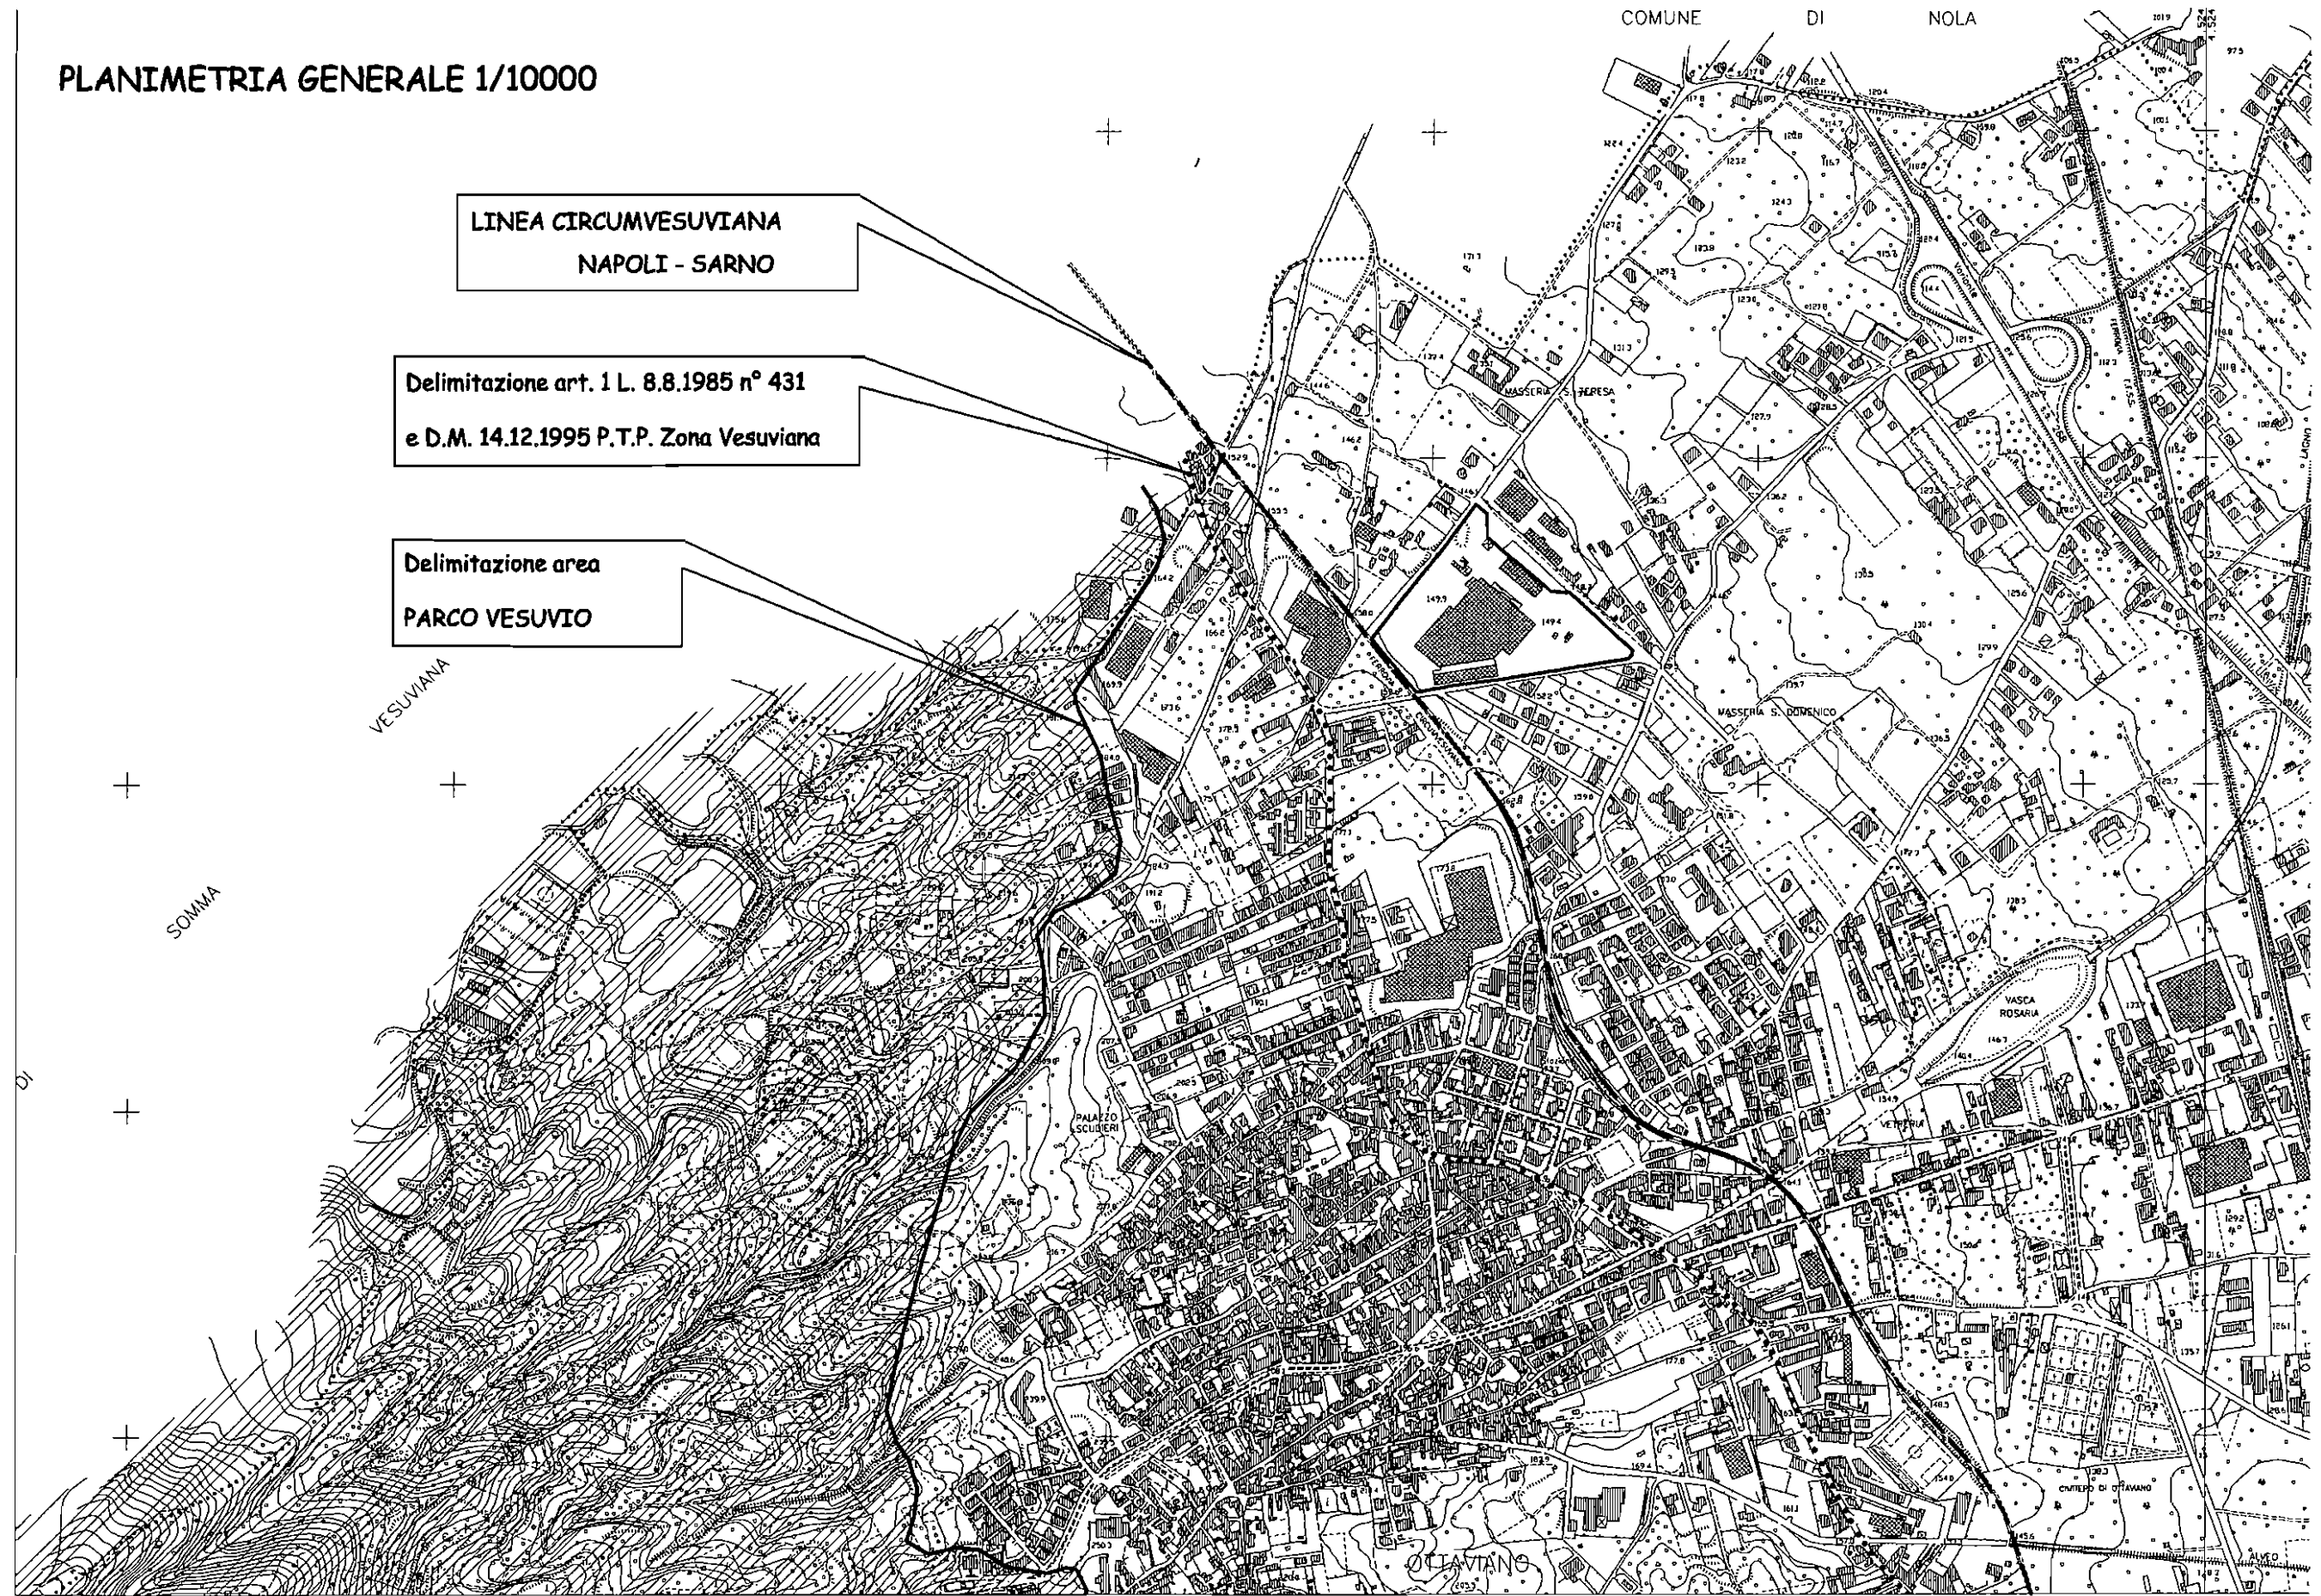

PLANIMETRIA GENERALE 1/10000

LINEA CIRCUMVESUVIANA
NAPOLI - SARNO

Delimitazione art. 1 L. 8.8.1985 n° 431
e D.M. 14.12.1995 P.T.P. Zona Vesuviana

Delimitazione area
PARCO VESUVIO

VESUVIANA
SOMMA

COMUNE DI NOLA

MASSERIA S. TERESA

MASSERIA S. DOMENICO

PALAZZO SCLISIERI

VASCIA ROSARIA

CHIESA DI OTAVIANO